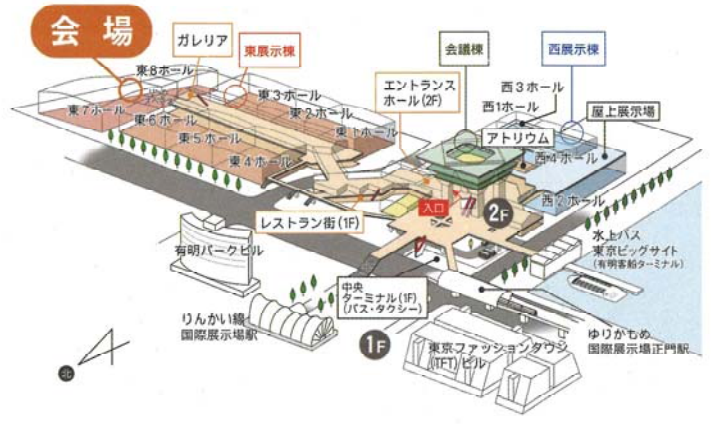

## 会場アクセス

### ▶ 最寄り駅までのアクセス

りんかい線 「国際展示場」駅下車 徒歩約7分

ゆりかもめ 「国際展示場正門」駅下車 徒歩約3分

### ▶ 最寄り駅からのアクセス

### ▶ 館内立面図